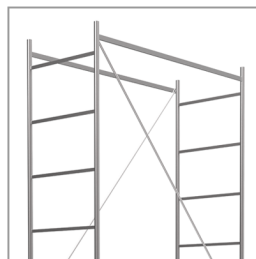

PRINCIPALI CARATTERISTICHE

h campata 120 cm

innesti antitaglio

piantoni Ø 35 mm

nottolino antiscivolo

richiudibile

ACCESSORI E RICAMBI COMPATIBILI CON M4 LUX BASE NORMALE

sempre disponibili, in pronta consegna

semipiano in legno

piano in legno con botola

piano in carpyl con botola

fermapiede in legno

livellatori di base

staffe stabilizzatrici
da 120 - 200 - 300 cm

kit ancoraggio a muro

campata aggiuntiva

parapetto terminale

M4 LUX

BASE NORMALE

Sfilando l'apposita asta alla base, è possibile richiudere il trabattello perché occupi il minimo spazio o per farlo passare agevolmente attraverso porte e corridoi (immagini a scopo illustrativo).