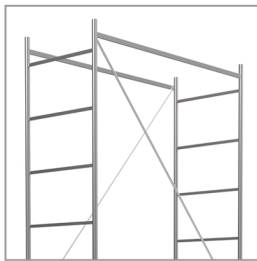

M4 LUX Base Normale è un trabattello in acciaio zincato dotato di base richiudibile da 160 x 80 cm con ruote da Ø 125 mm. Perfetto per piccoli e grandi interventi dentro e fuori casa, consente di raggiungere la massima altezza di circa 11 m. Completo di campata terminale e piano di lavoro, con innesti antitaglio.

PRINCIPALI CARATTERISTICHE

h campata 120 cm

innesti antitaglio

piantoni Ø 35 mm

nottolino antiscivolo

richiudibile

ACCESSORI E RICAMBI COMPATIBILI CON M4 LUX BASE NORMALE

sempre disponibili, in pronta consegna