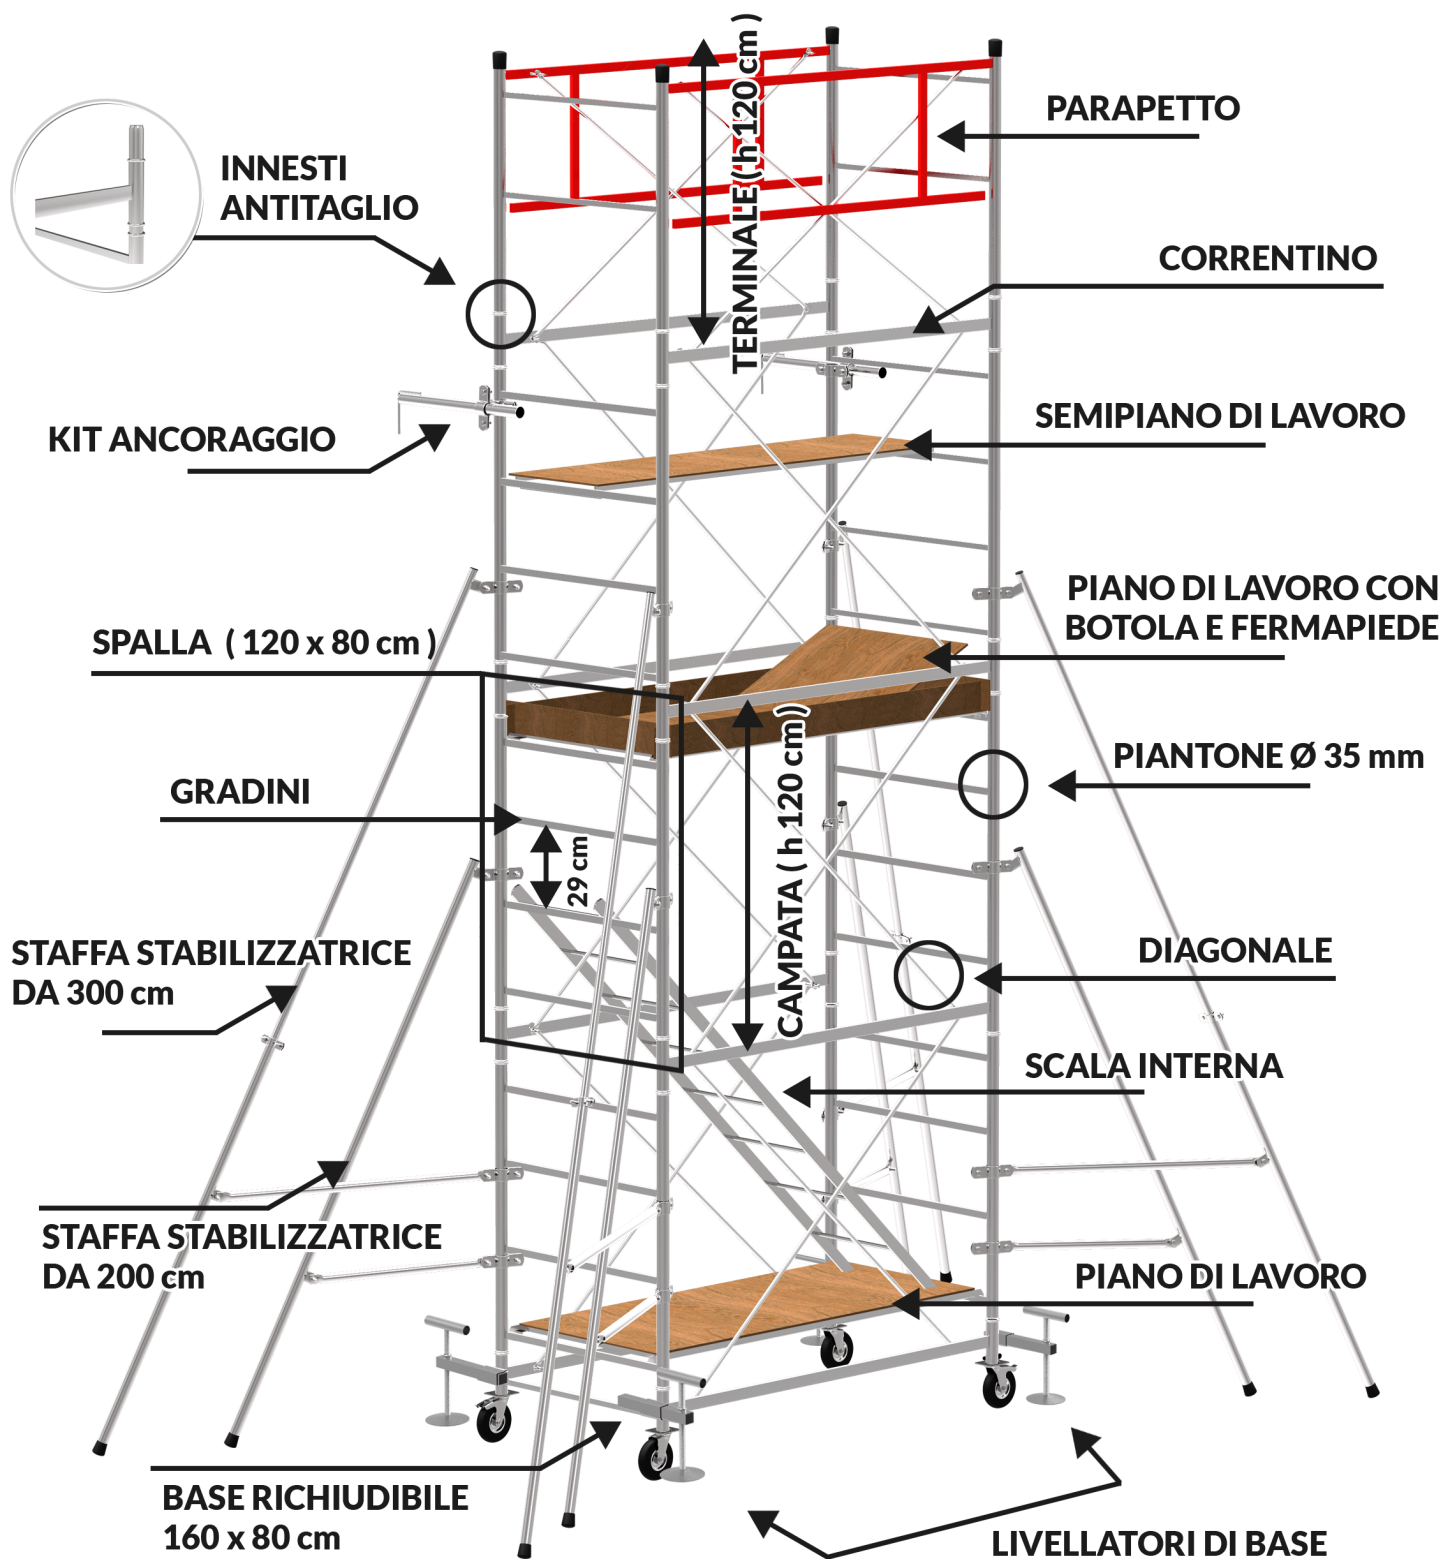

SCEDIL

FABBRICA TRABATTELLI

WWW.SCEDILTRABATTELLI.COM

scheda informativa del
TRABATTELO PROFESSIONALE

M4 LUX

BASE NORMALE