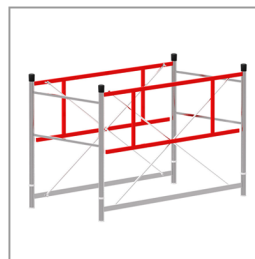

PRINCIPALI CARATTERISTICHE

h campata 120 cm

innesti antitaglio

piantoni Ø 35 mm

nottolino antiscivolo

richiudibile

ACCESSORI E RICAMBI COMPATIBILI CON M4 LUX BASE NORMALE

sempre disponibili, in pronta consegna

semipiano in legno

piano in legno con botola

piano in carpyl con botola

fermapiede in legno

livellatori di base

staffe stabilizzatrici
da 120 - 200 - 300 cm

kit ancoraggio a muro

campata aggiuntiva

parapetto terminale

M4 LUX

BASE NORMALE

Sfilando l'apposita asta alla base, è possibile richiudere il trabattello perché occupi il minimo spazio o per farlo passare agevolmente attraverso porte e corridoi (immagini a scopo illustrativo).